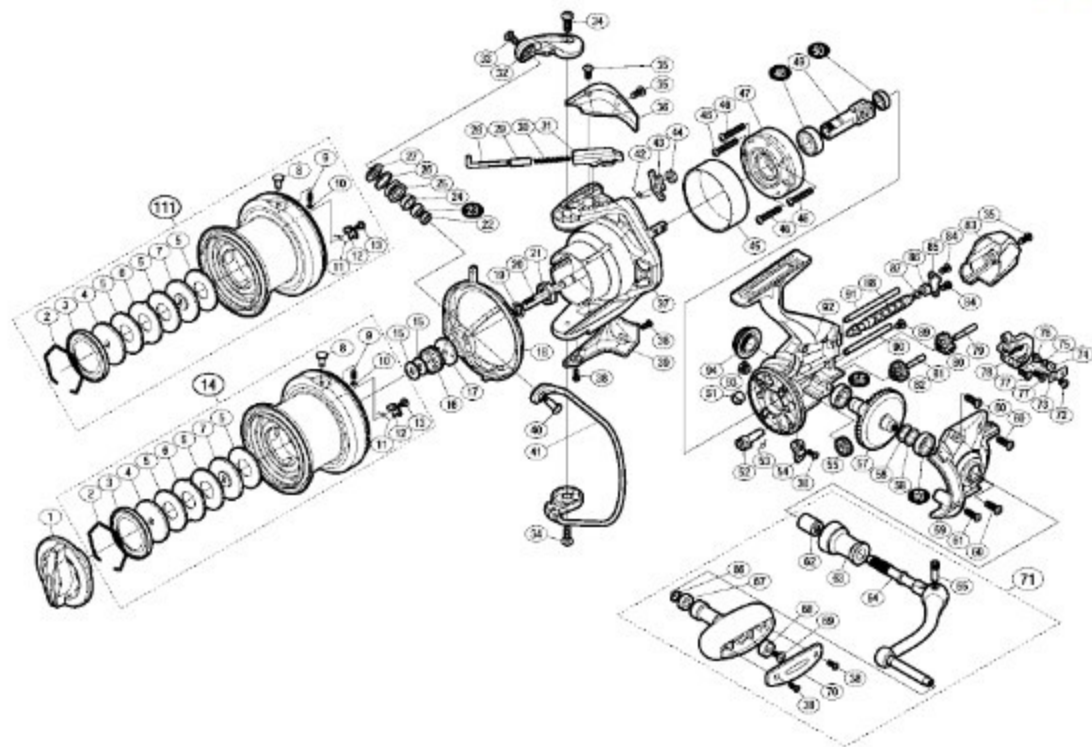

' 14 BULL' S EYE 5050

本体価格(税別):28,400円

Product Code : 03271

※白ヌキ番号はベアリングを示します。

調整座全類に関しましては、必ずしも分解図中の表現と一致しない場合がございますので、ご了承ください。(商品により使用している場合とそうでない場合がございます。)